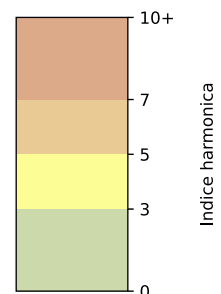

22h-00h	00h-02h	02h-04h	04h-06h	Total nuit (22h-06h)
Nuit du lundi 19/08/2024 au mardi 20/08/2024	7,9 68,8 dB(A)	6,5 61,9 dB(A)	5,5 56,6 dB(A)	5,8 57,6 dB(A)	6,4 64,1 dB(A)
Nuit du mardi 20/08/2024 au mercredi 21/08/2024	8,2 70,1 dB(A)	7,4 67,6 dB(A)	6,2 60,6 dB(A)	6,8 61,3 dB(A)	7,2 66,6 dB(A)
Nuit du mercredi 21/08/2024 au jeudi 22/08/2024	9,0 74,6 dB(A)	7,5 67,0 dB(A)	5,6 56,6 dB(A)	6,6 60,4 dB(A)	7,2 69,5 dB(A)
Nuit du jeudi 22/08/2024 au vendredi 23/08/2024	8,3 70,9 dB(A)	6,9 63,8 dB(A)	5,6 56,5 dB(A)	6,1 58,0 dB(A)	6,7 66,0 dB(A)
Nuit du vendredi 23/08/2024 au samedi 24/08/2024	9,0 74,3 dB(A)	8,5 72,0 dB(A)	6,5 60,6 dB(A)	7,4 65,8 dB(A)	7,8 70,8 dB(A)
Nuit du samedi 24/08/2024 au dimanche 25/08/2024	8,8 73,1 dB(A)	8,4 71,3 dB(A)	6,1 59,0 dB(A)	6,0 58,6 dB(A)	7,3 69,5 dB(A)
Nuit du dimanche 25/08/2024 au lundi 26/08/2024	7,5 66,5 dB(A)	7,0 63,8 dB(A)	5,4 55,5 dB(A)	5,4 55,4 dB(A)	6,3 62,8 dB(A)

Légende