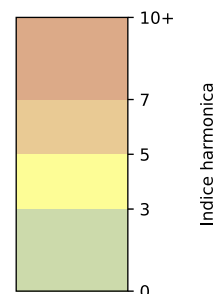

22h-00h	00h-02h	02h-04h	04h-06h	Total nuit (22h-06h)
Nuit du lundi 19/08/2024 au mardi 20/08/2024	4,9 53,6 dB(A)	3,8 48,0 dB(A)	2,9 43,2 dB(A)	3,0 43,6 dB(A)	3,6 49,2 dB(A)
Nuit du mardi 20/08/2024 au mercredi 21/08/2024	4,8 51,9 dB(A)	4,0 47,6 dB(A)	3,2 43,8 dB(A)	4,1 47,9 dB(A)	4,0 48,7 dB(A)
Nuit du mercredi 21/08/2024 au jeudi 22/08/2024	5,6 56,5 dB(A)	4,5 50,4 dB(A)	2,9 42,6 dB(A)	3,6 46,6 dB(A)	4,2 51,9 dB(A)
Nuit du jeudi 22/08/2024 au vendredi 23/08/2024	4,8 52,7 dB(A)	4,0 48,6 dB(A)	3,4 45,4 dB(A)	3,7 47,0 dB(A)	4,0 49,3 dB(A)
Nuit du vendredi 23/08/2024 au samedi 24/08/2024	5,6 56,5 dB(A)	4,6 51,4 dB(A)	3,4 45,9 dB(A)	4,2 49,4 dB(A)	4,4 52,5 dB(A)
Nuit du samedi 24/08/2024 au dimanche 25/08/2024	5,6 57,7 dB(A)	4,4 50,3 dB(A)	4,1 47,8 dB(A)	4,0 47,2 dB(A)	4,5 53,1 dB(A)
Nuit du dimanche 25/08/2024 au lundi 26/08/2024	5,2 54,2 dB(A)	3,9 47,9 dB(A)	2,6 41,5 dB(A)	2,4 41,2 dB(A)	3,5 49,5 dB(A)

Légende