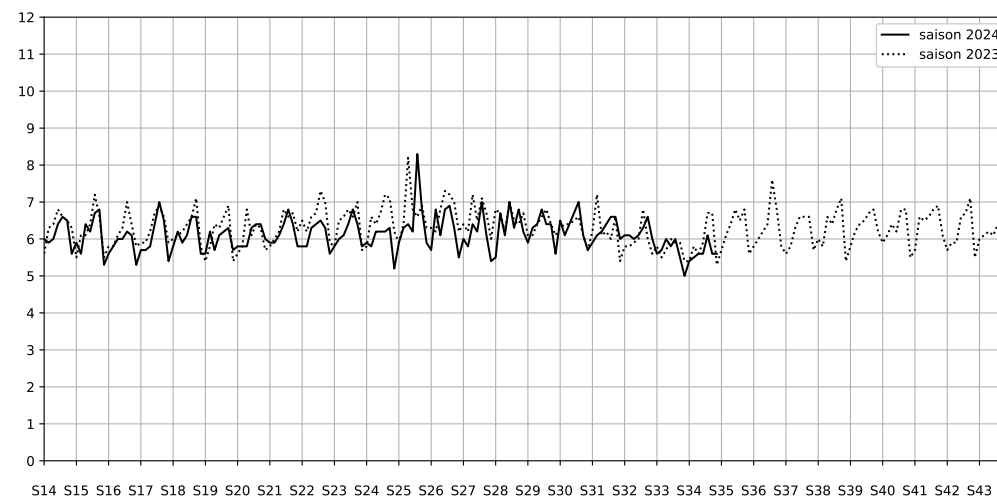

Légende

Indice Harmonica

Niveau sonore LAeq en dB(A)

54 rue Montmartre - 75002 Paris

Indice Harmonica Nuit [22h-06h]  
Comparaison avec saison précédente à jour équivalent

	22h-00h	00h-02h	02h-04h	04h-06h	Total nuit (22h-06h)
Nuit du lundi 19/08/2024 au mardi 20/08/2024	7,9 68,8 dB(A)	6,5 61,9 dB(A)	5,5 56,6 dB(A)	5,8 57,6 dB(A)	6,4 64,1 dB(A)
Nuit du mardi 20/08/2024 au mercredi 21/08/2024	8,2 70,1 dB(A)	7,4 67,6 dB(A)	6,2 60,6 dB(A)	6,8 61,3 dB(A)	7,2 66,6 dB(A)
Nuit du mercredi 21/08/2024 au jeudi 22/08/2024	9,0 74,6 dB(A)	7,5 67,0 dB(A)	5,6 56,6 dB(A)	6,6 60,4 dB(A)	7,2 69,5 dB(A)
Nuit du jeudi 22/08/2024 au vendredi 23/08/2024	8,3 70,9 dB(A)	6,9 63,8 dB(A)	5,6 56,5 dB(A)	6,1 58,0 dB(A)	6,7 66,0 dB(A)
Nuit du vendredi 23/08/2024 au samedi 24/08/2024	9,0 74,3 dB(A)	8,5 72,0 dB(A)	6,5 60,6 dB(A)	7,4 65,8 dB(A)	7,8 70,8 dB(A)
Nuit du samedi 24/08/2024 au dimanche 25/08/2024	8,8 73,1 dB(A)	8,4 71,3 dB(A)	6,1 59,0 dB(A)	6,0 58,6 dB(A)	7,3 69,5 dB(A)
Nuit du dimanche 25/08/2024 au lundi 26/08/2024	7,5 66,5 dB(A)	7,0 63,8 dB(A)	5,4 55,5 dB(A)	5,4 55,4 dB(A)	6,3 62,8 dB(A)