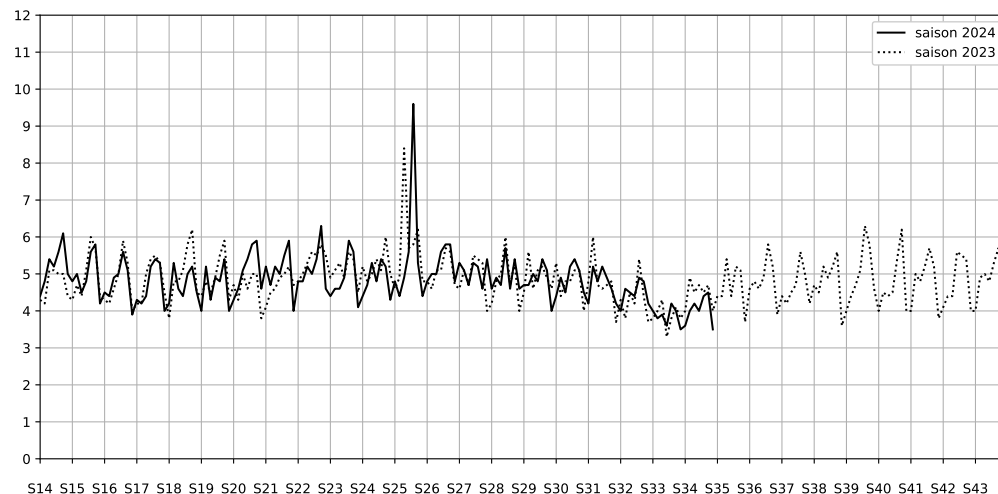

Légende

Indice Harmonica

Niveau sonore LAeq en dB(A)

4 Rue Eugène Spuller - 75003 Paris

Indice Harmonica Nuit [22h-06h]  
Comparaison avec saison précédente à jour équivalent

	22h-00h	00h-02h	02h-04h	04h-06h	Total nuit (22h-06h)
Nuit du lundi 19/08/2024 au mardi 20/08/2024	6,0 58,5 dB(A)	5,0 55,0 dB(A)	2,8 43,7 dB(A)	4,0 48,5 dB(A)	4,4 54,4 dB(A)
Nuit du mardi 20/08/2024 au mercredi 21/08/2024	6,2 59,4 dB(A)	3,8 48,1 dB(A)	3,3 45,9 dB(A)	4,4 50,7 dB(A)	4,4 54,3 dB(A)
Nuit du mercredi 21/08/2024 au jeudi 22/08/2024	7,0 63,3 dB(A)	4,0 50,2 dB(A)	2,9 43,9 dB(A)	4,0 48,4 dB(A)	4,5 57,7 dB(A)
Nuit du jeudi 22/08/2024 au vendredi 23/08/2024	6,5 61,6 dB(A)	4,2 50,8 dB(A)	5,4 54,8 dB(A)	4,6 51,2 dB(A)	5,2 57,0 dB(A)
Nuit du vendredi 23/08/2024 au samedi 24/08/2024	6,7 62,7 dB(A)	4,6 53,4 dB(A)	3,5 46,6 dB(A)	4,4 50,4 dB(A)	4,8 57,5 dB(A)
Nuit du samedi 24/08/2024 au dimanche 25/08/2024	6,1 59,7 dB(A)	6,0 58,4 dB(A)	5,8 56,6 dB(A)	4,8 51,7 dB(A)	5,7 57,4 dB(A)
Nuit du dimanche 25/08/2024 au lundi 26/08/2024	5,5 55,9 dB(A)	4,0 49,6 dB(A)	3,1 44,6 dB(A)	4,2 50,3 dB(A)	4,2 51,9 dB(A)