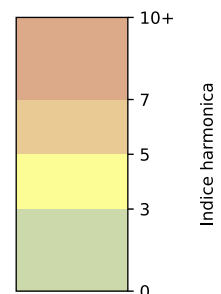

22h-00h	00h-02h	02h-04h	04h-06h	Total nuit (22h-06h)
Nuit du lundi 19/08/2024 au mardi 20/08/2024	5,4 55,0 dB(A)	4,1 49,0 dB(A)	3,6 47,8 dB(A)	3,7 47,6 dB(A)	4,2 51,1 dB(A)
Nuit du mardi 20/08/2024 au mercredi 21/08/2024	6,0 58,3 dB(A)	4,6 51,9 dB(A)	3,0 43,4 dB(A)	4,3 49,2 dB(A)	4,5 53,7 dB(A)
Nuit du mercredi 21/08/2024 au jeudi 22/08/2024	6,6 61,7 dB(A)	5,4 53,4 dB(A)	3,0 43,2 dB(A)	4,1 48,4 dB(A)	4,8 56,5 dB(A)
Nuit du jeudi 22/08/2024 au vendredi 23/08/2024	7,5 65,8 dB(A)	4,8 54,3 dB(A)	4,4 50,6 dB(A)	4,4 49,3 dB(A)	5,3 60,3 dB(A)
Nuit du vendredi 23/08/2024 au samedi 24/08/2024	7,6 66,6 dB(A)	5,8 58,1 dB(A)	3,5 46,2 dB(A)	4,6 50,5 dB(A)	5,4 61,2 dB(A)
Nuit du samedi 24/08/2024 au dimanche 25/08/2024	6,4 61,0 dB(A)	6,8 61,8 dB(A)	3,4 46,1 dB(A)	3,1 43,8 dB(A)	4,9 58,5 dB(A)
Nuit du dimanche 25/08/2024 au lundi 26/08/2024	4,8 53,0 dB(A)	4,6 50,9 dB(A)	3,5 45,9 dB(A)	3,8 47,3 dB(A)	4,2 50,2 dB(A)

Légende