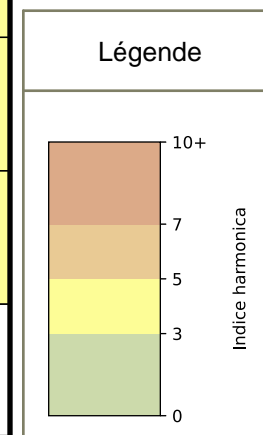

# Capteurs méduse PARIS CENTRE

2024 / sem. 34 (du 19/08 au 25/08)

SYNTHÈSE DES SITES SUR LA SEMAINE  
Par Indice Harmonica nocturne [22h-06h] décroissant

	Nuit du lundi 19/08/2024 au mardi 20/08/2024	Nuit du mardi 20/08/2024 au mercredi 21/08/2024	Nuit du mercredi 21/08/2024 au jeudi 22/08/2024	Nuit du jeudi 22/08/2024 au vendredi 23/08/2024	Nuit du vendredi 23/08/2024 au samedi 24/08/2024	Nuit du samedi 24/08/2024 au dimanche 25/08/2024	Nuit du dimanche 25/08/2024 au lundi 26/08/2024
<b>1</b>	FERRONNERIE (6,4)	FERRONNERIE (7,2)	FERRONNERIE (7,2)	FERRONNERIE (6,7)	FERRONNERIE (7,8)	FERRONNERIE (7,3)	FERRONNERIE (6,3)
<b>2</b>	MONTMARTRE (5,4)	MONTMARTRE (5,5)	MONTMARTRE (5,6)	MONTMARTRE (5,6)	MONTMARTRE (6,1)	SAINTE CATHERINE (5,7)	MONTMARTRE (5,6)
<b>3</b>	SAINTE CATHERINE (4,4)	JARENTE (4,5)	JARENTE (4,8)	JARENTE (5,3)	JARENTE (5,4)	MONTMARTRE (5,6)	SAINTE CATHERINE (4,2)
<b>4</b>	JARENTE (4,2)	SAINTE CATHERINE (4,4)	SAINTE CATHERINE (4,5)	SAINTE CATHERINE (5,2)	SAINTE CATHERINE (4,8)	JARENTE (4,9)	JARENTE (4,2)
<b>5</b>	EUGENE SPULLER (3,6)	EUGENE SPULLER (4,0)	EUGENE SPULLER (4,2)	EUGENE SPULLER (4,0)	EUGENE SPULLER (4,4)	EUGENE SPULLER (4,5)	EUGENE SPULLER (3,5)
<b>6</b>	ARGOUT (N/A)	ARGOUT (N/A)	ARGOUT (N/A)	ARGOUT (N/A)	ARGOUT (N/A)	ARGOUT (N/A)	ARGOUT (N/A)