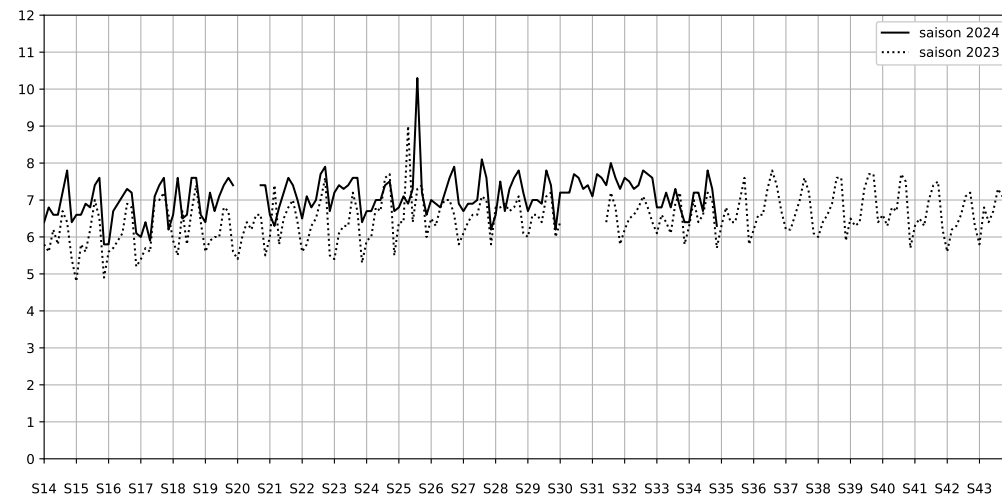

Légende

Indice Harmonica

Niveau sonore LAeq en dB(A)

6 rue de la ferronnerie - 75001 Paris

Indice Harmonica Nuit [22h-06h]  
Comparaison avec saison précédente à jour équivalent

	22h-00h	00h-02h	02h-04h	04h-06h	Total nuit (22h-06h)
Nuit du lundi 19/08/2024 au mardi 20/08/2024	4,9 53,6 dB(A)	3,8 48,0 dB(A)	2,9 43,2 dB(A)	3,0 43,6 dB(A)	3,6 49,2 dB(A)
Nuit du mardi 20/08/2024 au mercredi 21/08/2024	4,8 51,9 dB(A)	4,0 47,6 dB(A)	3,2 43,8 dB(A)	4,1 47,9 dB(A)	4,0 48,7 dB(A)
Nuit du mercredi 21/08/2024 au jeudi 22/08/2024	5,6 56,5 dB(A)	4,5 50,4 dB(A)	2,9 42,6 dB(A)	3,6 46,6 dB(A)	4,2 51,9 dB(A)
Nuit du jeudi 22/08/2024 au vendredi 23/08/2024	4,8 52,7 dB(A)	4,0 48,6 dB(A)	3,4 45,4 dB(A)	3,7 47,0 dB(A)	4,0 49,3 dB(A)
Nuit du vendredi 23/08/2024 au samedi 24/08/2024	5,6 56,5 dB(A)	4,6 51,4 dB(A)	3,4 45,9 dB(A)	4,2 49,4 dB(A)	4,4 52,5 dB(A)
Nuit du samedi 24/08/2024 au dimanche 25/08/2024	5,6 57,7 dB(A)	4,4 50,3 dB(A)	4,1 47,8 dB(A)	4,0 47,2 dB(A)	4,5 53,1 dB(A)
Nuit du dimanche 25/08/2024 au lundi 26/08/2024	5,2 54,2 dB(A)	3,9 47,9 dB(A)	2,6 41,5 dB(A)	2,4 41,2 dB(A)	3,5 49,5 dB(A)