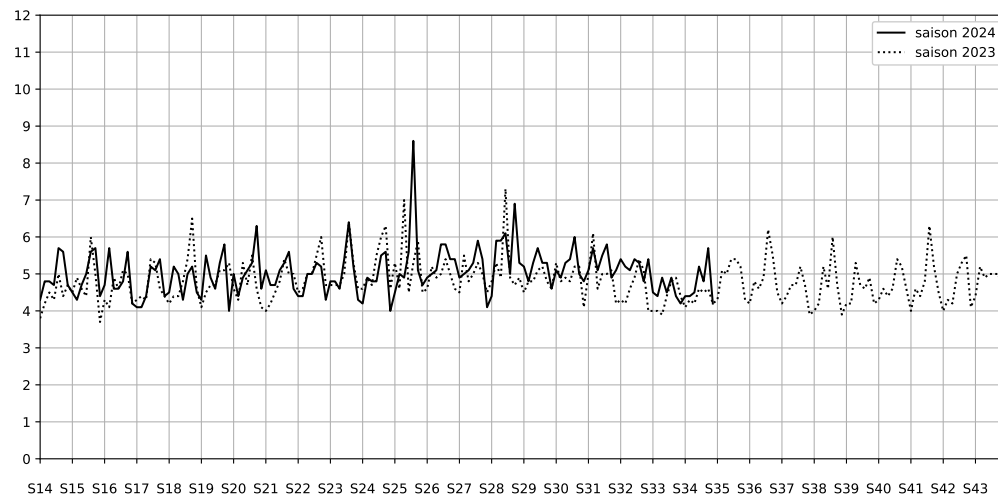

Légende

Indice Harmonica

Niveau sonore LAeq en dB(A)

4 Place Sainte-Catherine - 75004 Paris

Indice Harmonica Nuit [22h-06h]  
Comparaison avec saison précédente à jour équivalent

	22h-00h	00h-02h	02h-04h	04h-06h	Total nuit (22h-06h)
Nuit du lundi 19/08/2024 au mardi 20/08/2024	5,4 55,0 dB(A)	4,1 49,0 dB(A)	3,6 47,8 dB(A)	3,7 47,6 dB(A)	4,2 51,1 dB(A)
Nuit du mardi 20/08/2024 au mercredi 21/08/2024	6,0 58,3 dB(A)	4,6 51,9 dB(A)	3,0 43,4 dB(A)	4,3 49,2 dB(A)	4,5 53,7 dB(A)
Nuit du mercredi 21/08/2024 au jeudi 22/08/2024	6,6 61,7 dB(A)	5,4 53,4 dB(A)	3,0 43,2 dB(A)	4,1 48,4 dB(A)	4,8 56,5 dB(A)
Nuit du jeudi 22/08/2024 au vendredi 23/08/2024	7,5 65,8 dB(A)	4,8 54,3 dB(A)	4,4 50,6 dB(A)	4,4 49,3 dB(A)	5,3 60,3 dB(A)
Nuit du vendredi 23/08/2024 au samedi 24/08/2024	7,6 66,6 dB(A)	5,8 58,1 dB(A)	3,5 46,2 dB(A)	4,6 50,5 dB(A)	5,4 61,2 dB(A)
Nuit du samedi 24/08/2024 au dimanche 25/08/2024	6,4 61,0 dB(A)	6,8 61,8 dB(A)	3,4 46,1 dB(A)	3,1 43,8 dB(A)	4,9 58,5 dB(A)
Nuit du dimanche 25/08/2024 au lundi 26/08/2024	4,8 53,0 dB(A)	4,6 50,9 dB(A)	3,5 45,9 dB(A)	3,8 47,3 dB(A)	4,2 50,2 dB(A)