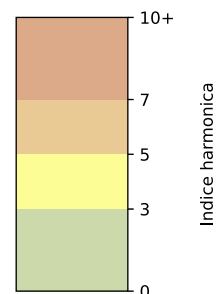

22h-00h	00h-02h	02h-04h	04h-06h	Total nuit (22h-06h)
Nuit du lundi 19/08/2024 au mardi 20/08/2024	6,0 58,5 dB(A)	5,0 55,0 dB(A)	2,8 43,7 dB(A)	4,0 48,5 dB(A)	4,4 54,4 dB(A)
Nuit du mardi 20/08/2024 au mercredi 21/08/2024	6,2 59,4 dB(A)	3,8 48,1 dB(A)	3,3 45,9 dB(A)	4,4 50,7 dB(A)	4,4 54,3 dB(A)
Nuit du mercredi 21/08/2024 au jeudi 22/08/2024	7,0 63,3 dB(A)	4,0 50,2 dB(A)	2,9 43,9 dB(A)	4,0 48,4 dB(A)	4,5 57,7 dB(A)
Nuit du jeudi 22/08/2024 au vendredi 23/08/2024	6,5 61,6 dB(A)	4,2 50,8 dB(A)	5,4 54,8 dB(A)	4,6 51,2 dB(A)	5,2 57,0 dB(A)
Nuit du vendredi 23/08/2024 au samedi 24/08/2024	6,7 62,7 dB(A)	4,6 53,4 dB(A)	3,5 46,6 dB(A)	4,4 50,4 dB(A)	4,8 57,5 dB(A)
Nuit du samedi 24/08/2024 au dimanche 25/08/2024	6,1 59,7 dB(A)	6,0 58,4 dB(A)	5,8 56,6 dB(A)	4,8 51,7 dB(A)	5,7 57,4 dB(A)
Nuit du dimanche 25/08/2024 au lundi 26/08/2024	5,5 55,9 dB(A)	4,0 49,6 dB(A)	3,1 44,6 dB(A)	4,2 50,3 dB(A)	4,2 51,9 dB(A)

Légende